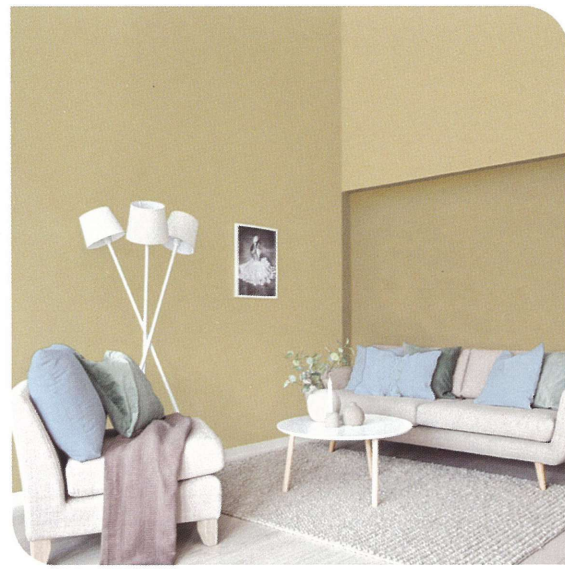

Vinilex

CAT TEMBOK NO. 1 DI INDONESIA

8005 Barley White	922 Lilac White	900S Extra White (S)		
953A Pearly White	911 Lilac Frost	910 Millenium White		
918 Chrysan White	972 Supra White	8007 Carnation White	958A Smokey Grey	954A Dolphin Grey
8004 Rose White	8003J Orchid White (J)	921 Marigold	904 Purple Lint	950 Pure Grey
Juga tersedia warna 999 Magic White	919 Prime White	979 Cameo White	8008J Iris White (J)	948 YL Grey
Juga tersedia warna 300SS White	Juga tersedia warna 990S SB Brilliant White (S)	Juga tersedia warna 300 White	Juga tersedia warna 9103 Black	947 Minimalis Grey

Tersedia dalam kemasan 1 kg (warna tertentu), 5 kg, dan 25 kg. Warna-warna ini mendekati warna asli cat yang dapat dihasilkan oleh teknik percetakan modern. Cahaya, bentuk, dan permukaan yang dicat mempengaruhi hasil akhir.