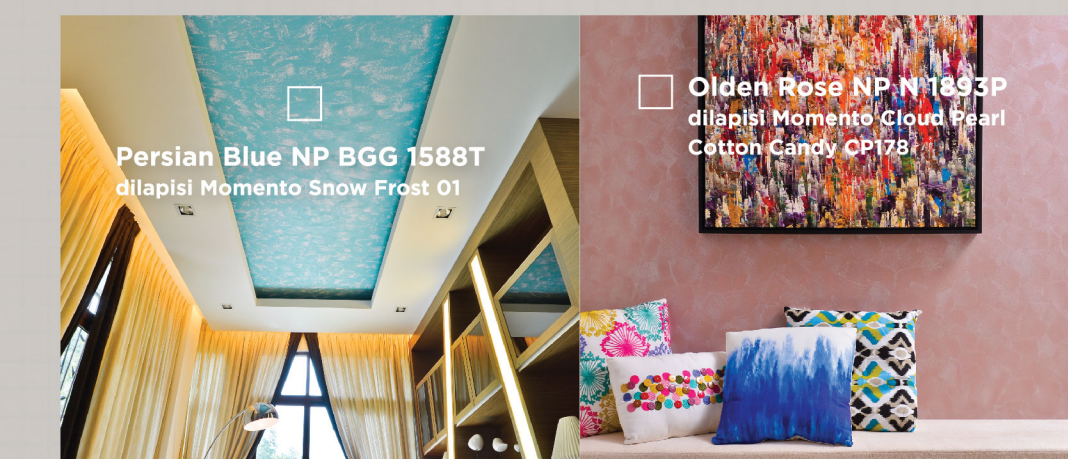

Frost Cool & Contemporary

Teksturnya yang unik akan membawa sentuhan musim dingin di pagi hari dengan varian Snow Frost, Pearl Frost, and Gold Frost.

Cloud Lush Living

Hasil akhir spesial semi transparan yang mutakhir dengan semburat kilauan dari varian Cloud Pearl dan Cloud Gold.

Tips!

Aplikasikan Nippon Momento Special Effect Paint sebagai feature wall dan ruangan menjadi mewah.

Untuk referensi Momento silahkan kunjungi

www.nipponmomento.com

Scan disini Temukan video keindahan Momento Enhancer.